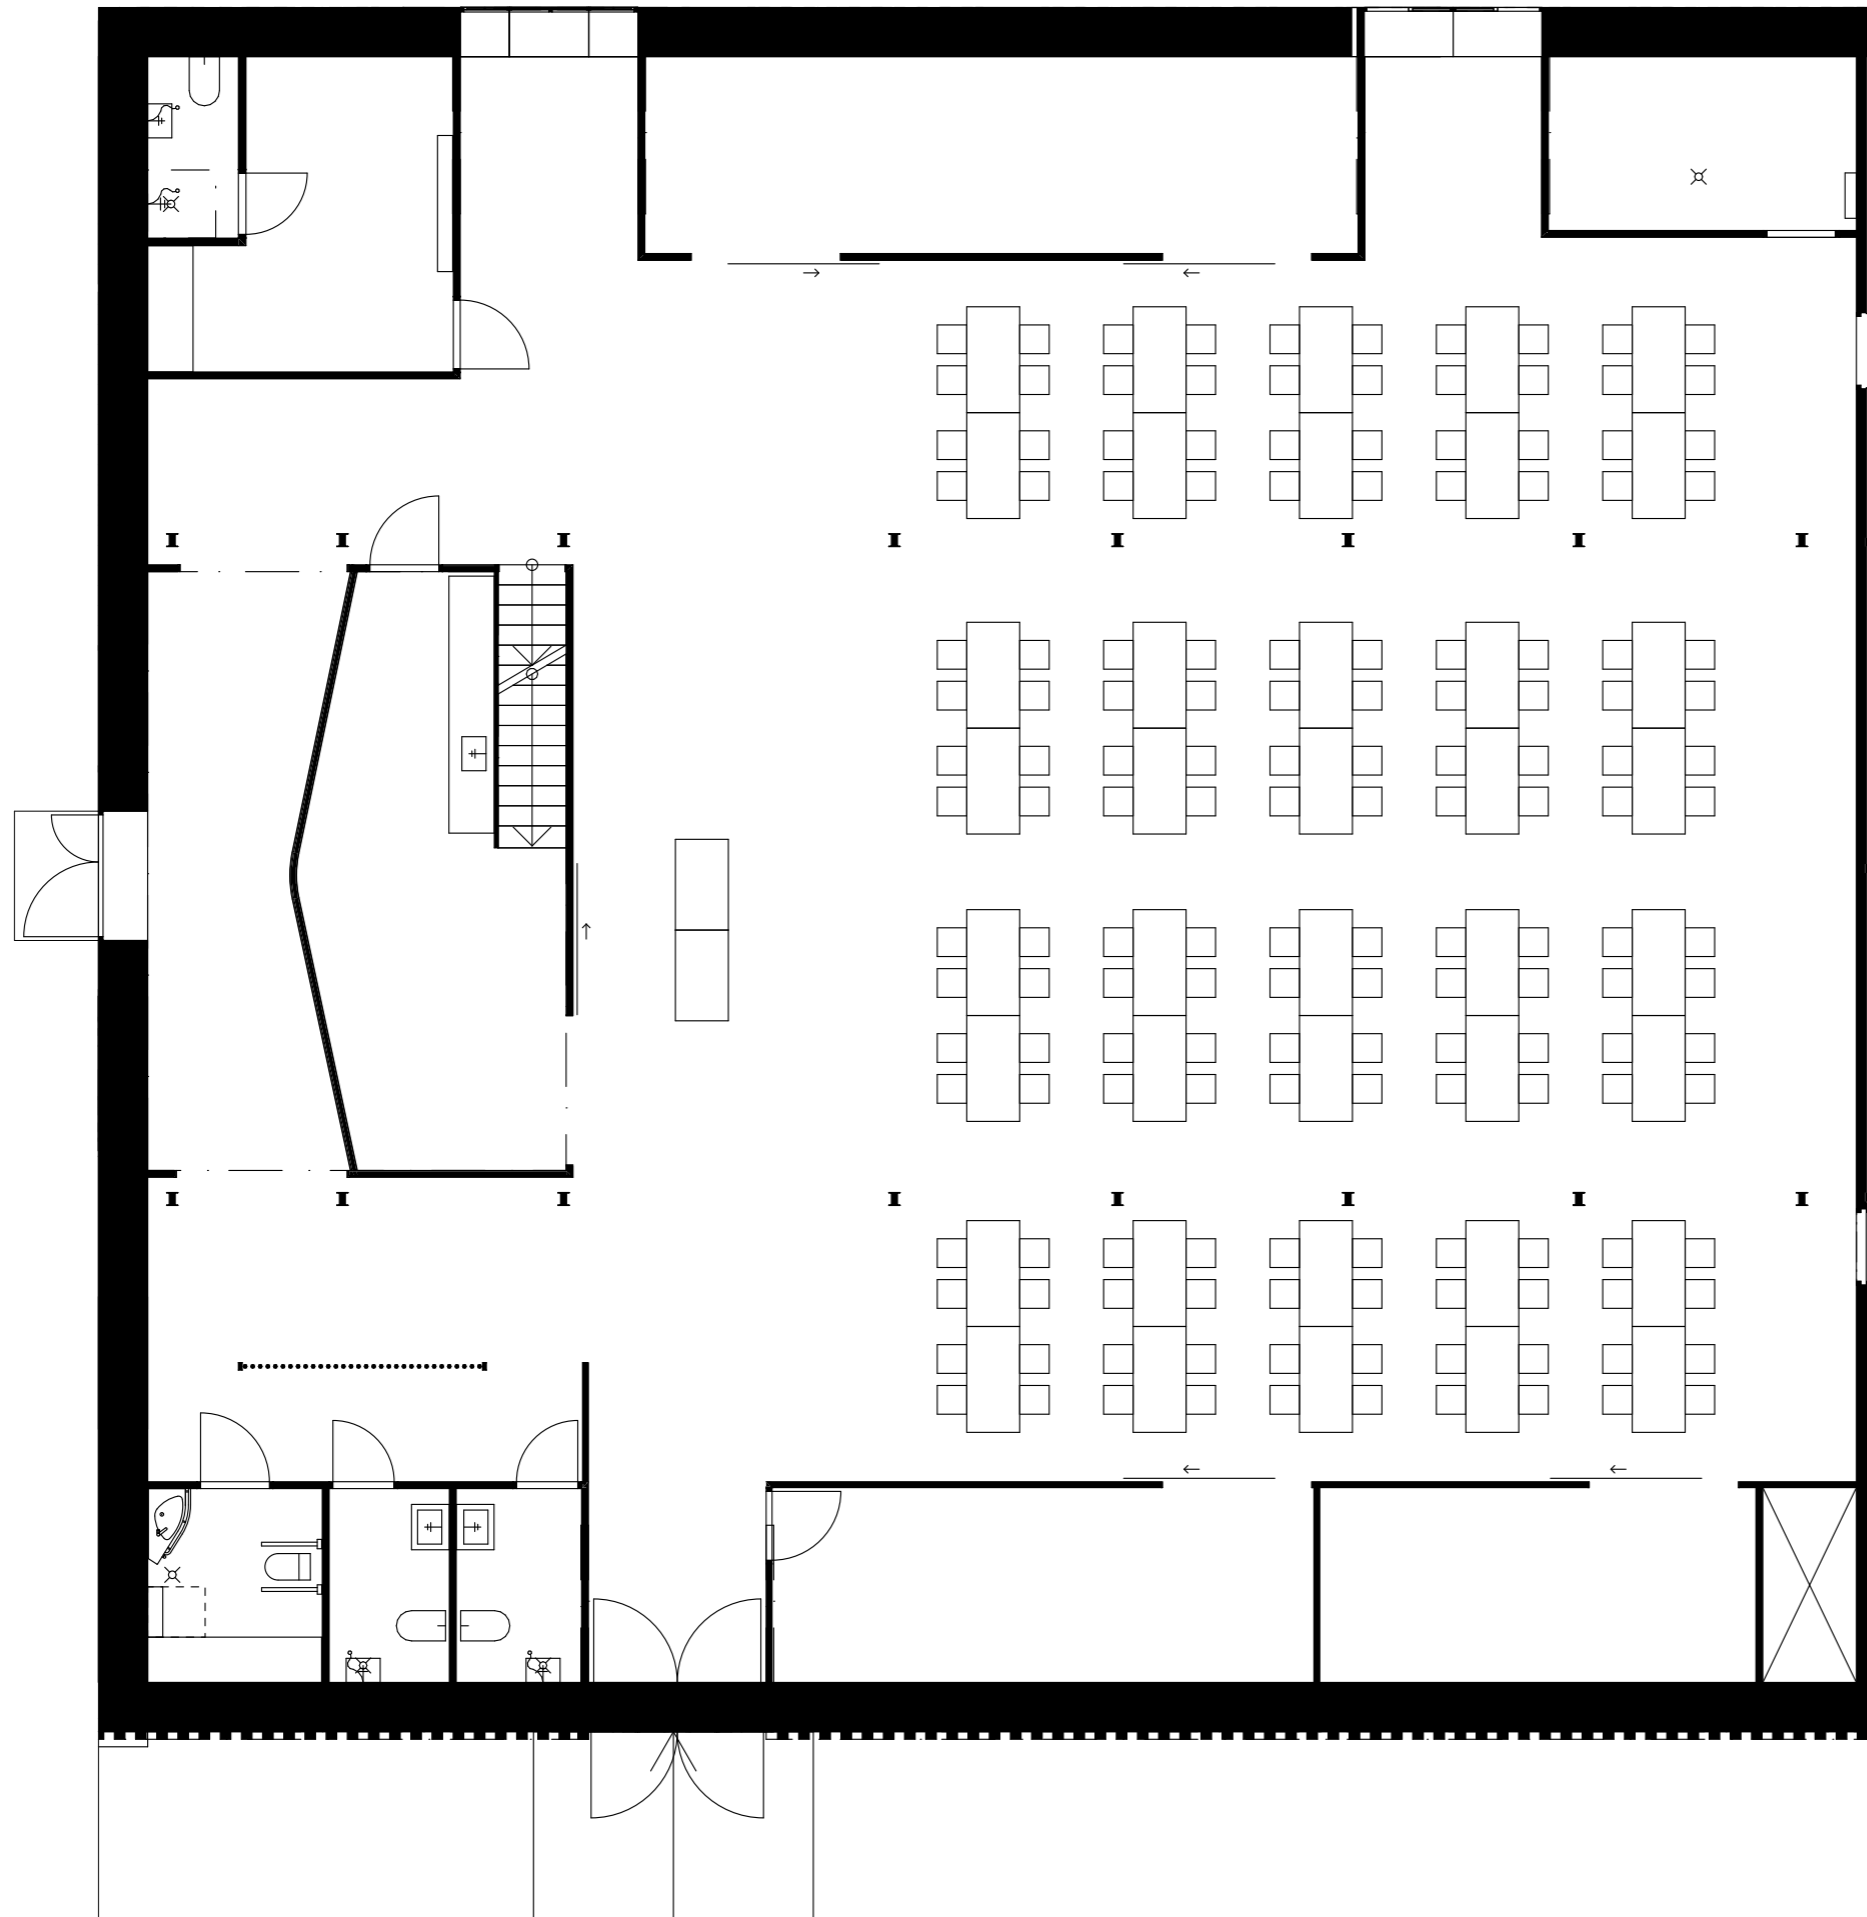

Hugo-sali

ISTUVA ILLALLINEN
PIENI LAVA
128 HLÖÄ

KALEVAN NAVETTA

Hugo-sali

ISTUVA ILLALLINEN
PIENI LAVA 1
144 HLÖÄ

ISTUVA ILLALLINEN
144 hlöä

KALEVAN NAVETTA

Hugo-sali

ISTUVA ILLALLINEN
EI LAVAA
160 HLÖÄ

KALEVAN NAVETTA

Hugo-sali

ISTUVA ILLALLINEN
PIENI LAVA 3
200 HLÖÄ