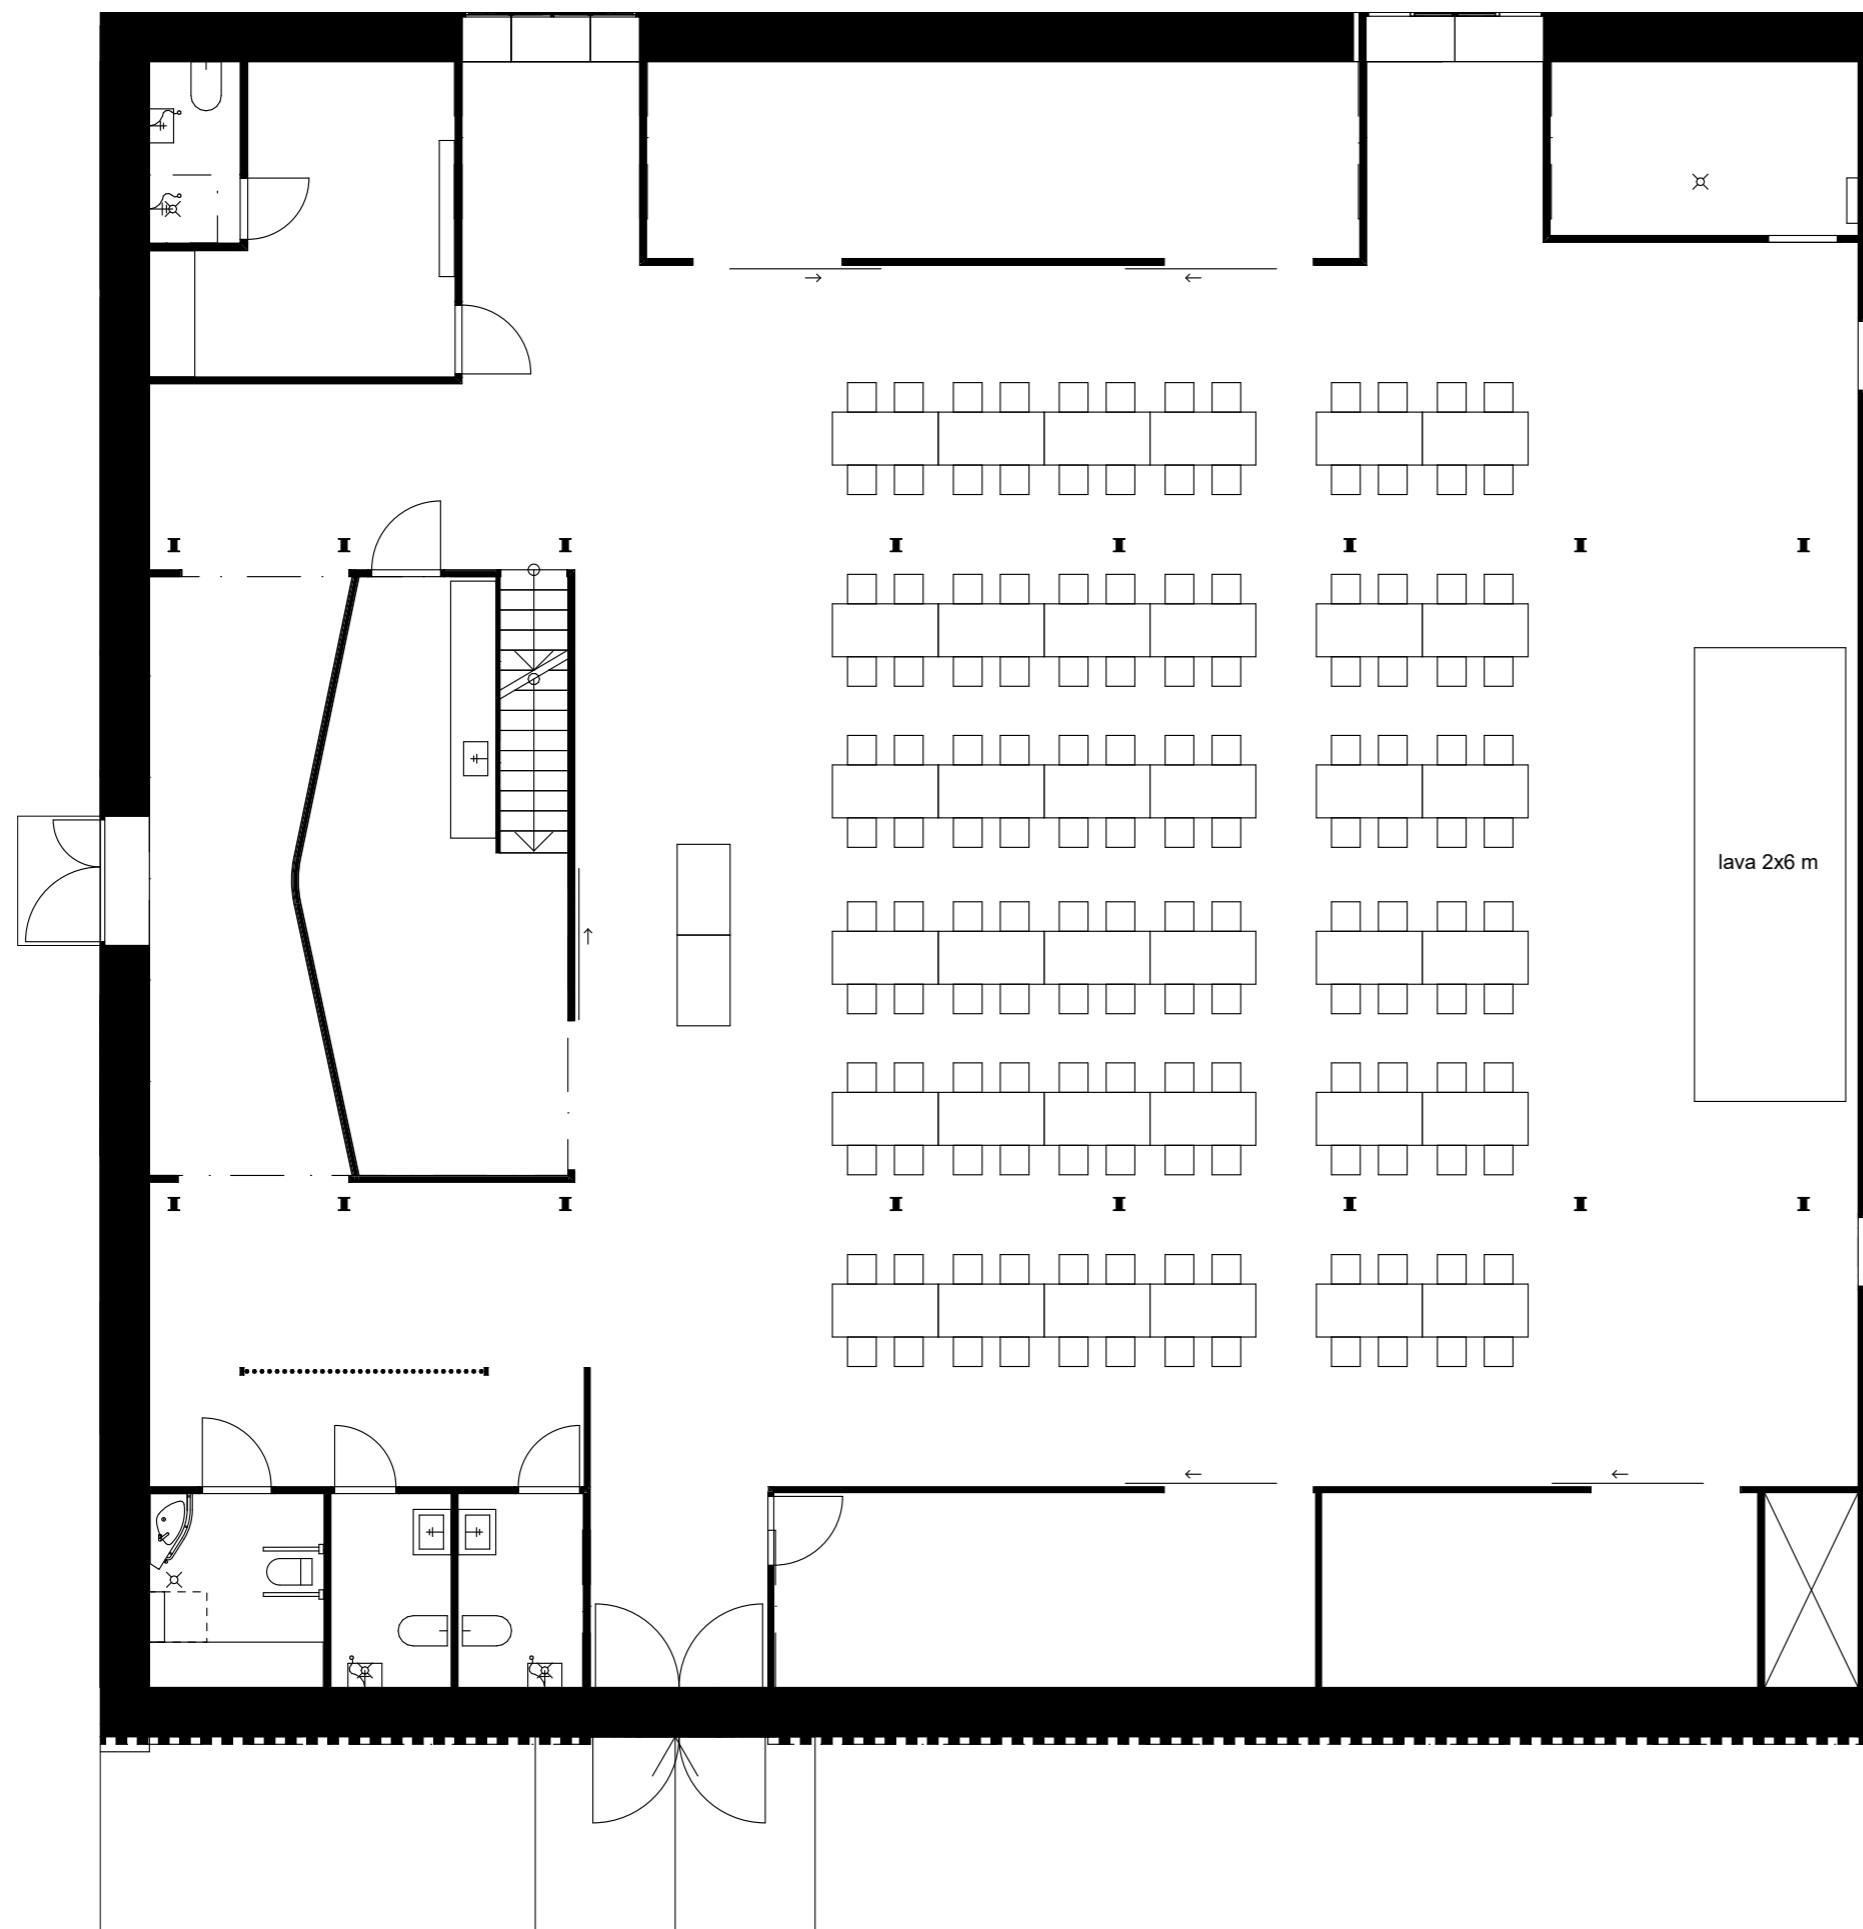

KALEVAN NAVETTA

Hugo-sali

KONSERTTI
SEMINAARI
140-212 HLÖÄ

KONSERTTI
212 hlöä

KALEVAN NAVETTA

Hugo-sali

SEMINAARI
70-98 HLÖÄ

KALEVAN NAVETTA

Hugo-sali

ISTUVA ILLALLINEN
PIENI LAVA
128 HLÖÄ

KALEVAN NAVETTA

Hugo-sali

ISTUVA ILLALLINEN
PIENI LAVA 1
144 HLÖÄ

ISTUVA ILLALLINEN
144 hlöä

KALEVAN NAVETTA

Hugo-sali

ISTUVA ILLALLINEN
EI LAVAA
160 HLÖÄ

KALEVAN NAVETTA

Hugo-sali

ISTUVA ILLALLINEN
PIENI LAVA 3
200 HLÖÄ