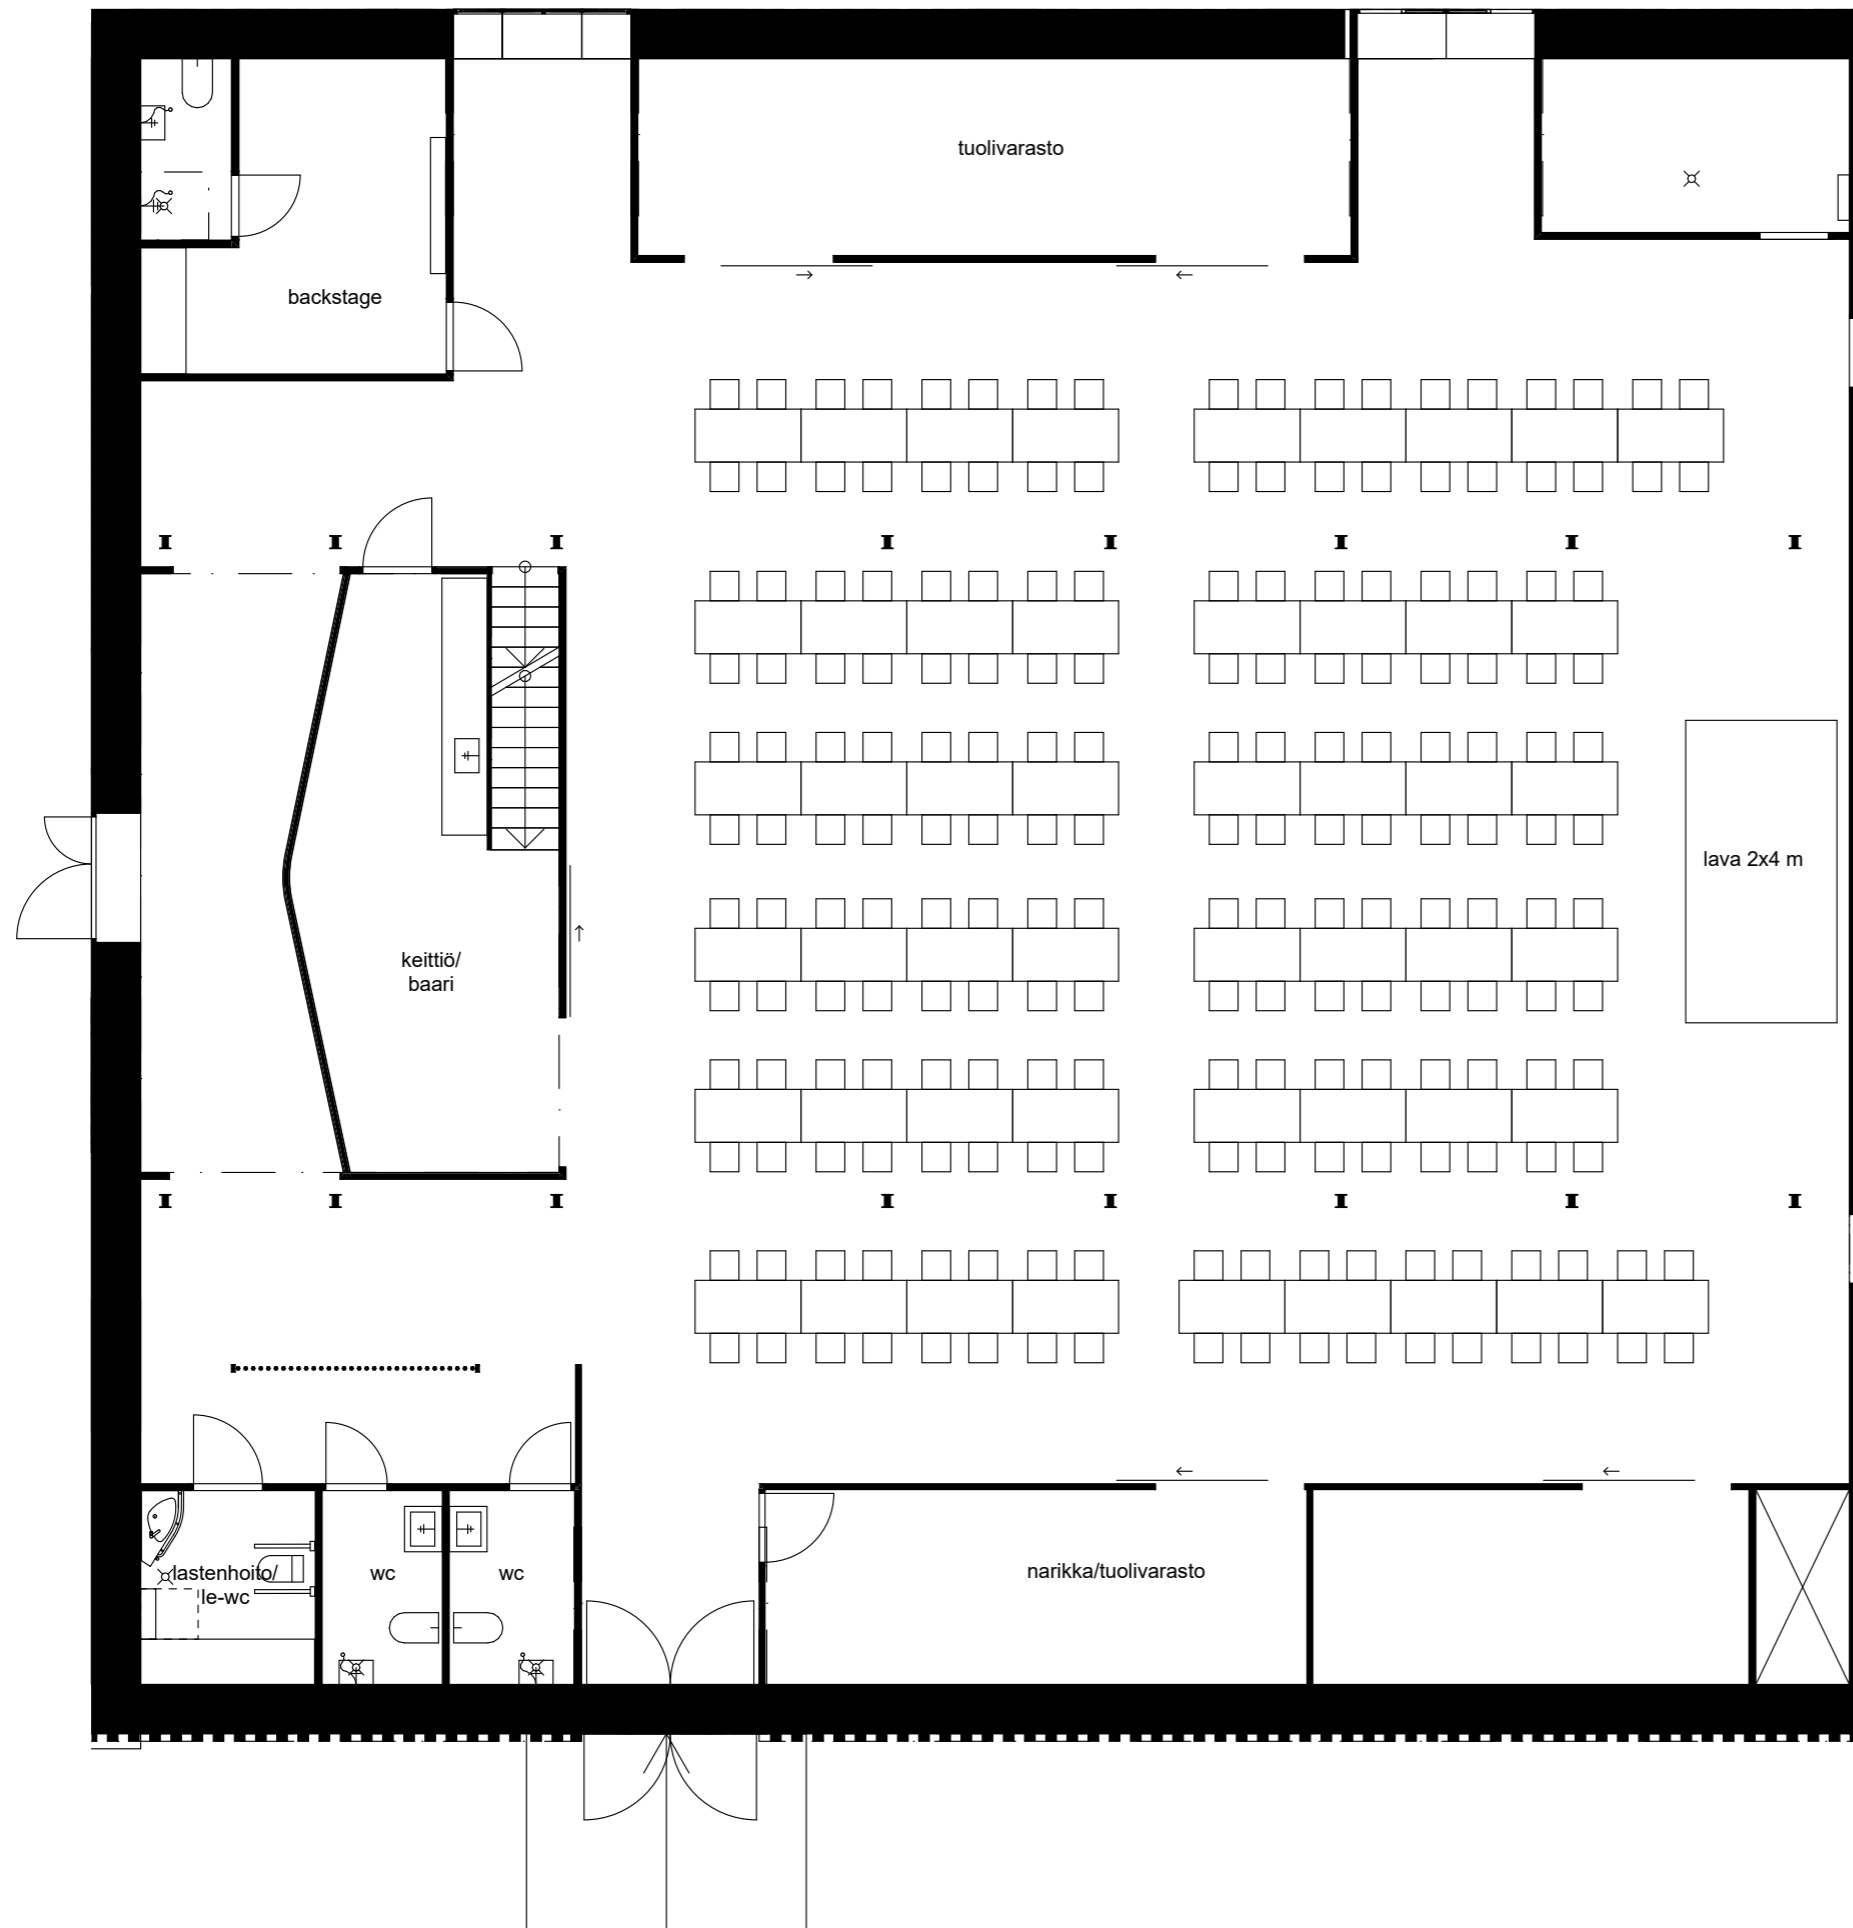

Hugo-sali

ISTUVA ILLALLINEN
PIENI LAVA
128 HLÖÄ

KALEVAN NAVETTA

Hugo-sali

ISTUVA ILLALLINEN
PIENI LAVA 1
144 HLÖÄ

ISTUVA ILLALLINEN
144 hlöä

KALEVAN NAVETTA

Hugo-sali

ISTUVA ILLALLINEN
EI LAVAA
160 HLÖÄ

KALEVAN NAVETTA

Hugo-sali

ISTUVA ILLALLINEN
PIENI LAVA 3
200 HLÖÄ