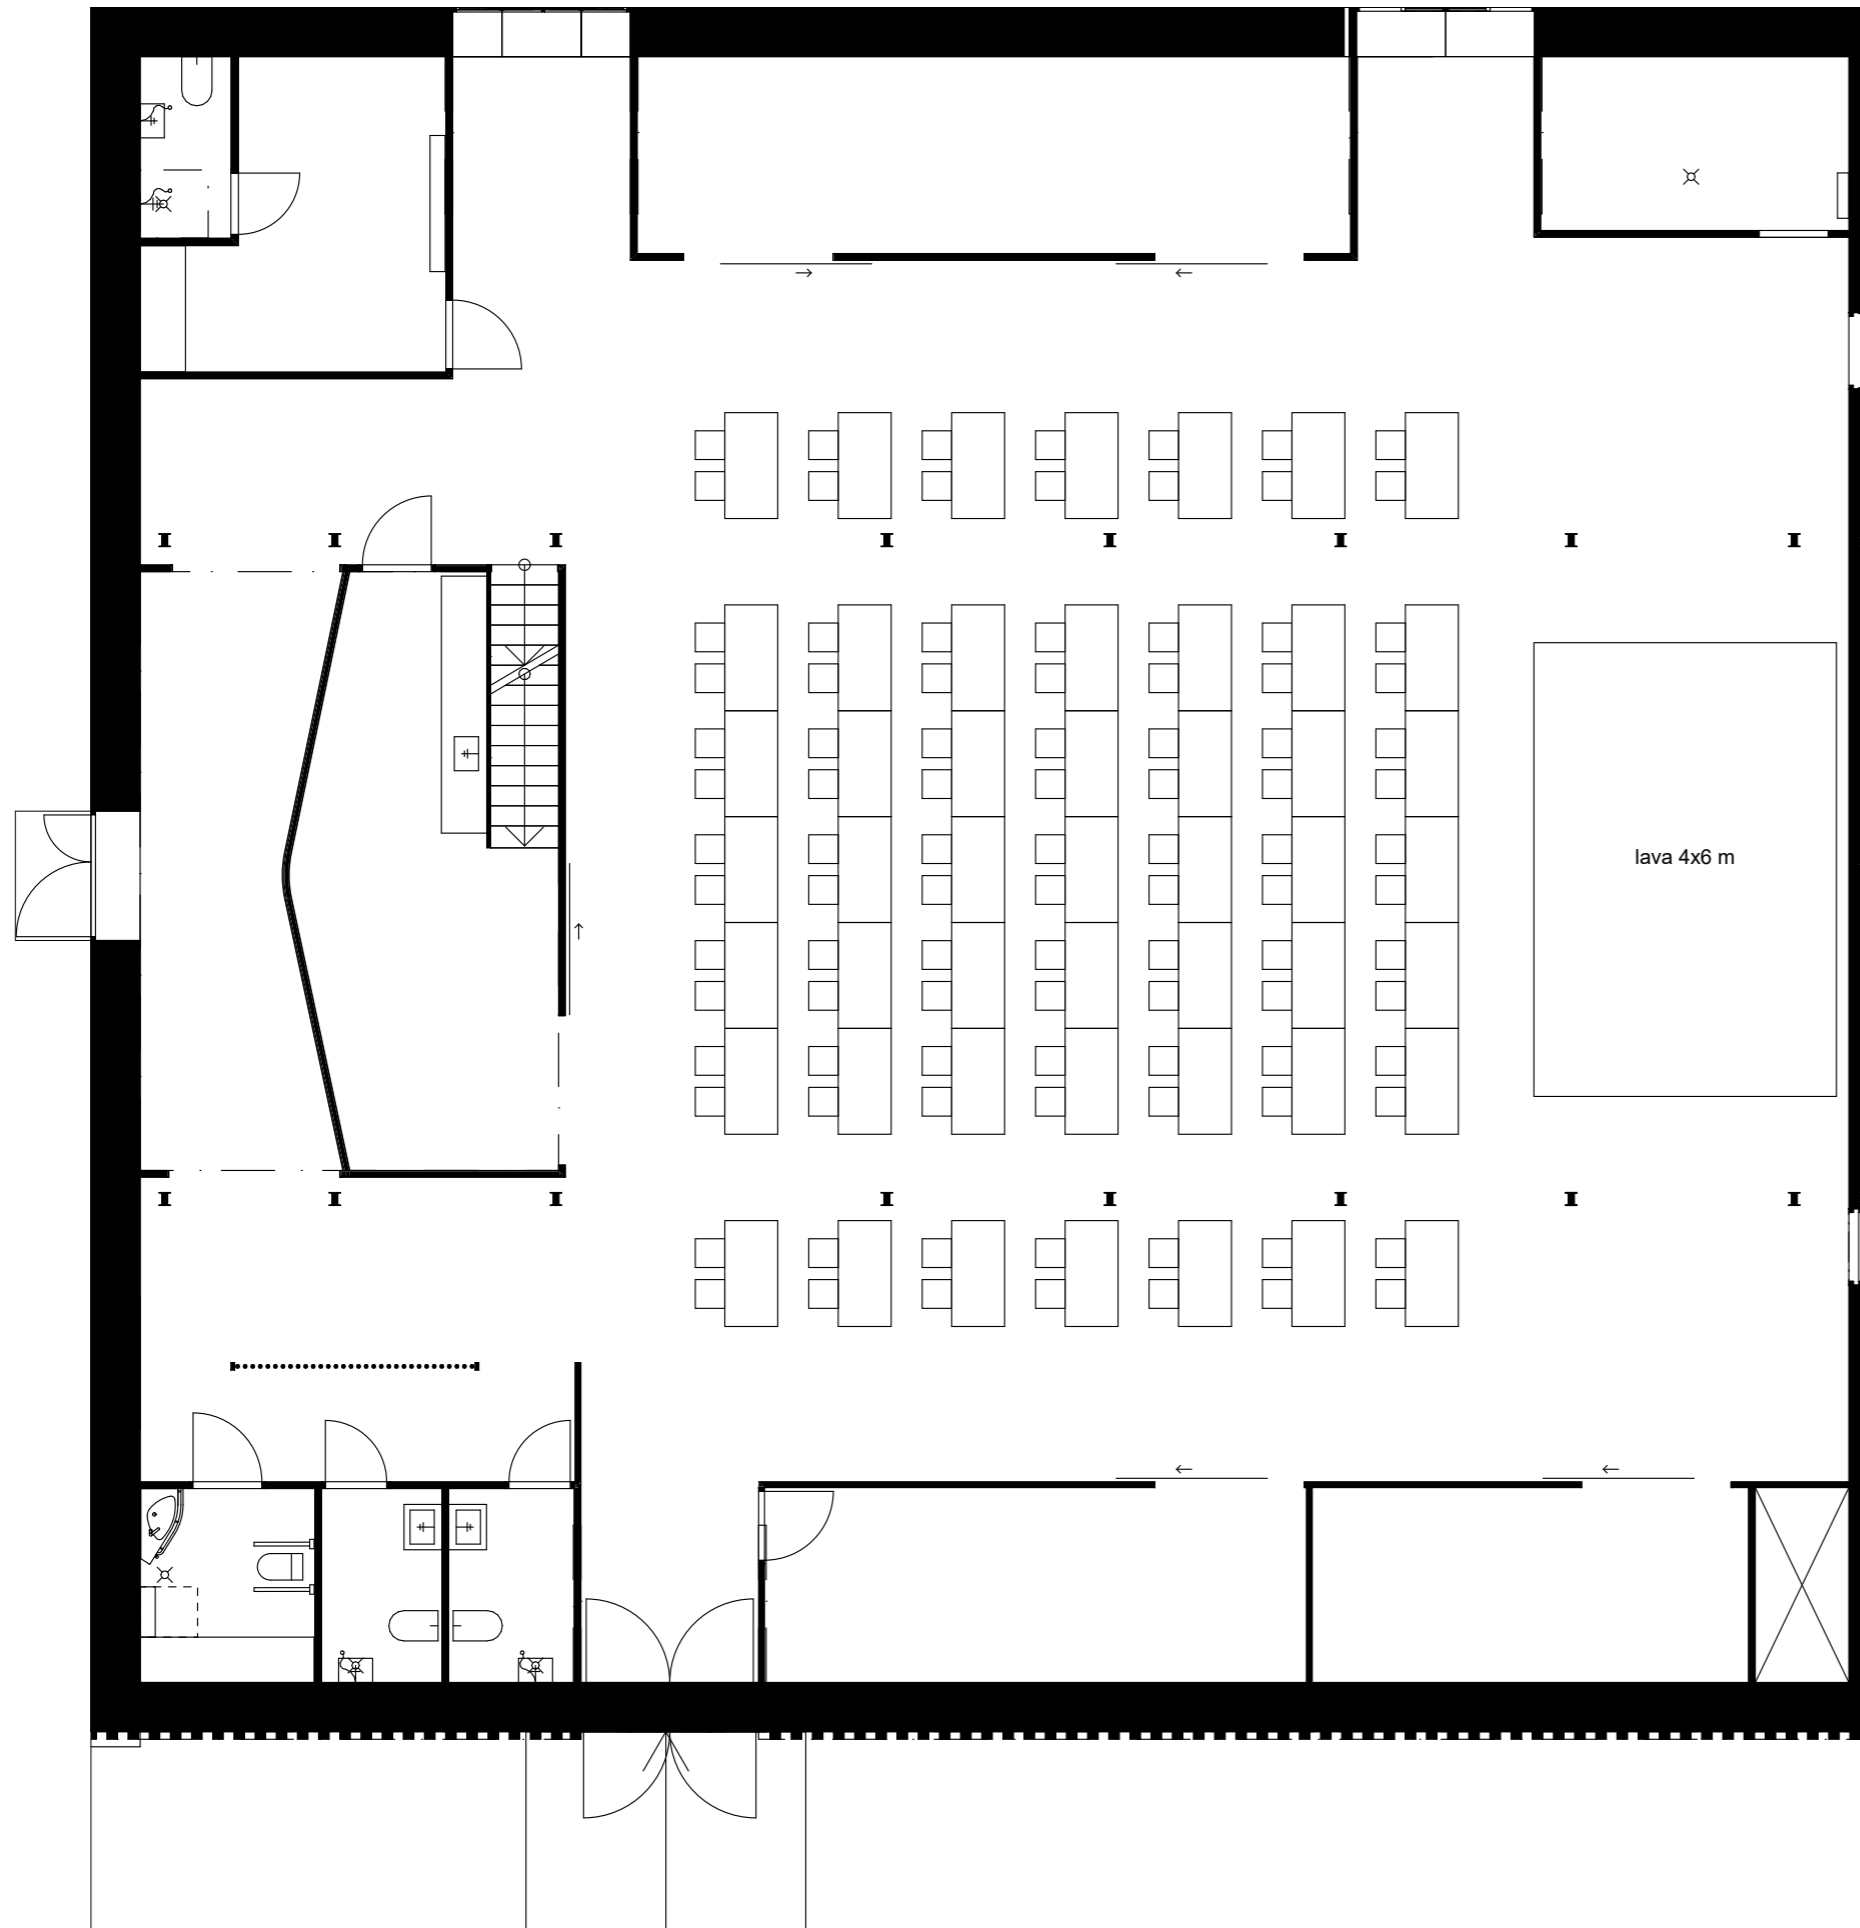

KALEVAN NAVETTA

Hugo-sali

KONSERTTI
SEMINAARI
140-212 HLÖÄ

KONSERTTI
212 hlöä

KALEVAN NAVETTA

Hugo-sali

SEMINAARI
70-98 HLÖÄ

KALEVAN NAVETTA

Hugo-sali

ISTUVA ILLALLINEN
PIENI LAVA
128 HLÖÄ

KALEVAN NAVETTA

Hugo-sali

ISTUVA ILLALLINEN
PIENI LAVA 1
144 HLÖÄ

ISTUVA ILLALLINEN
144 hlöä

KALEVAN NAVETTA

Hugo-sali

ISTUVA ILLALLINEN
EI LAVAA
160 HLÖÄ

KALEVAN NAVETTA

Hugo-sali

ISTUVA ILLALLINEN
PIENI LAVA 3
200 HLÖÄ