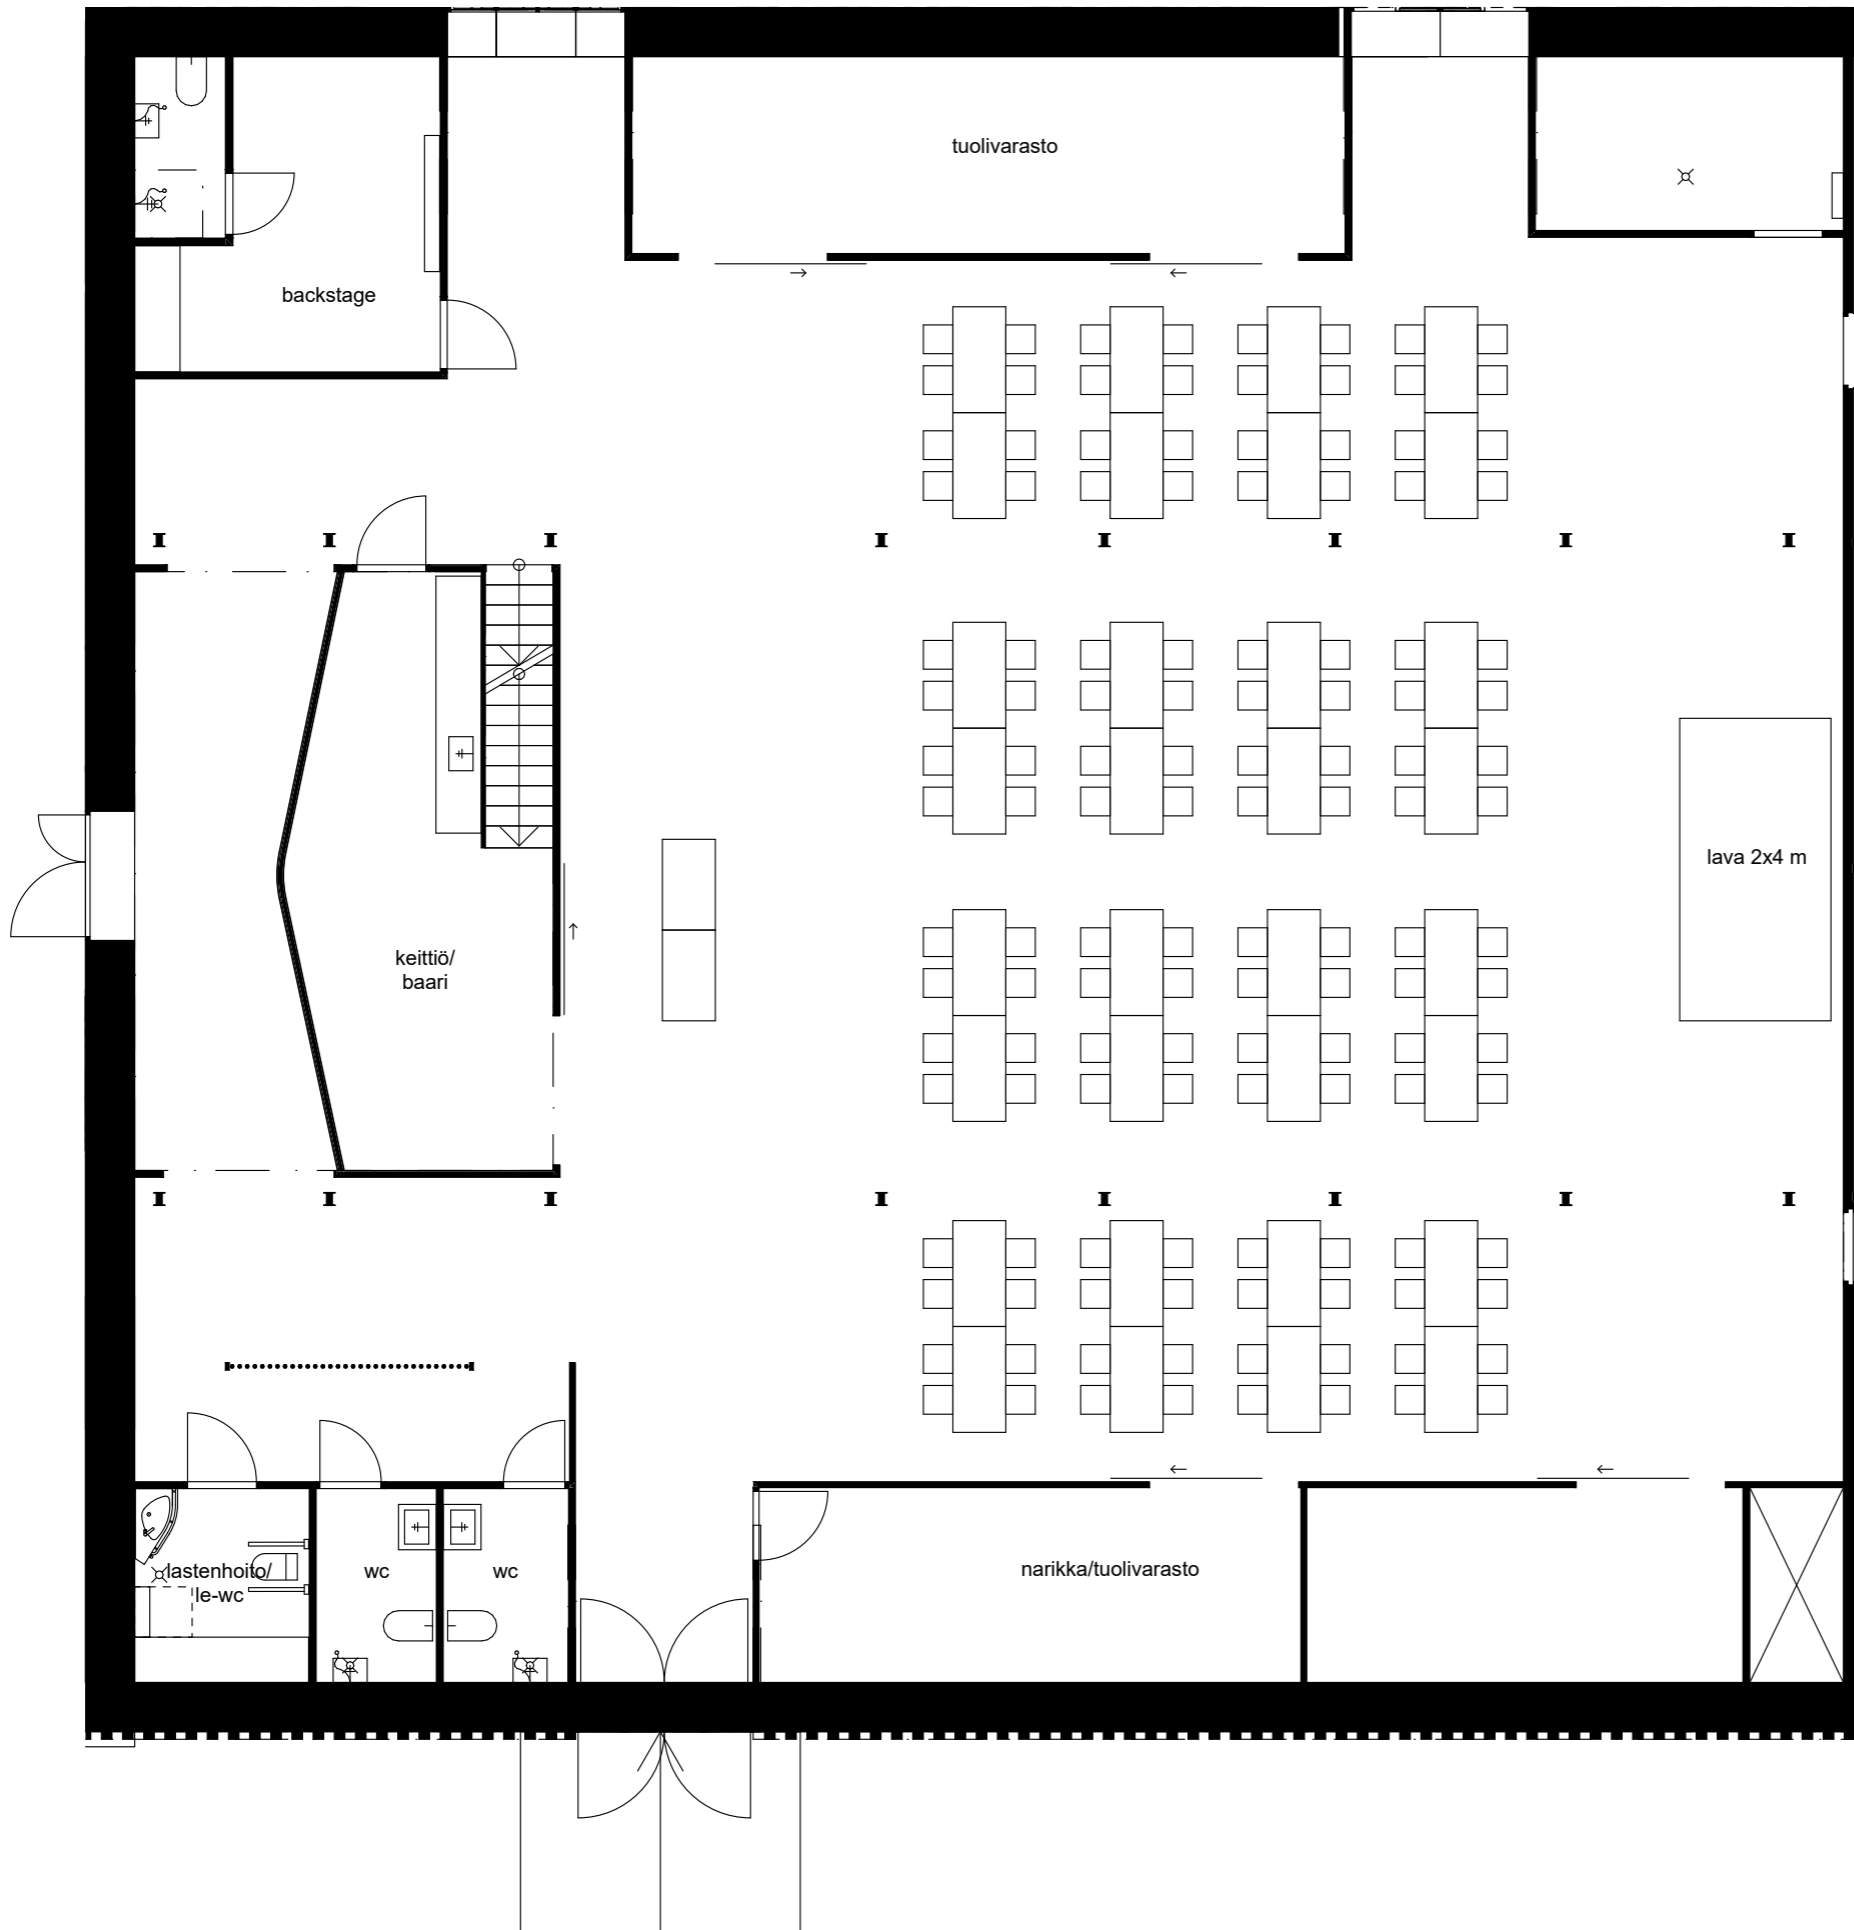

KALEVAN NAVETTA

Hugo-sali

KONSERTTI
SEMINAARI
140-212 HLÖÄ

KONSERTTI
212 hlöä

KALEVAN NAVETTA

Hugo-sali

SEMINAARI
70-98 HLÖÄ

KALEVAN NAVETTA

Hugo-sali

ISTUVA ILLALLINEN
PIENI LAVA
128 HLÖÄ

KALEVAN NAVETTA

Hugo-sali

ISTUVA ILLALLINEN
PIENI LAVA 1
144 HLÖÄ

ISTUVA ILLALLINEN
144 hlöä

KALEVAN NAVETTA

Hugo-sali

ISTUVA ILLALLINEN
EI LAVAA
160 HLÖÄ

KALEVAN NAVETTA

Hugo-sali

ISTUVA ILLALLINEN
PIENI LAVA 3
200 HLÖÄ