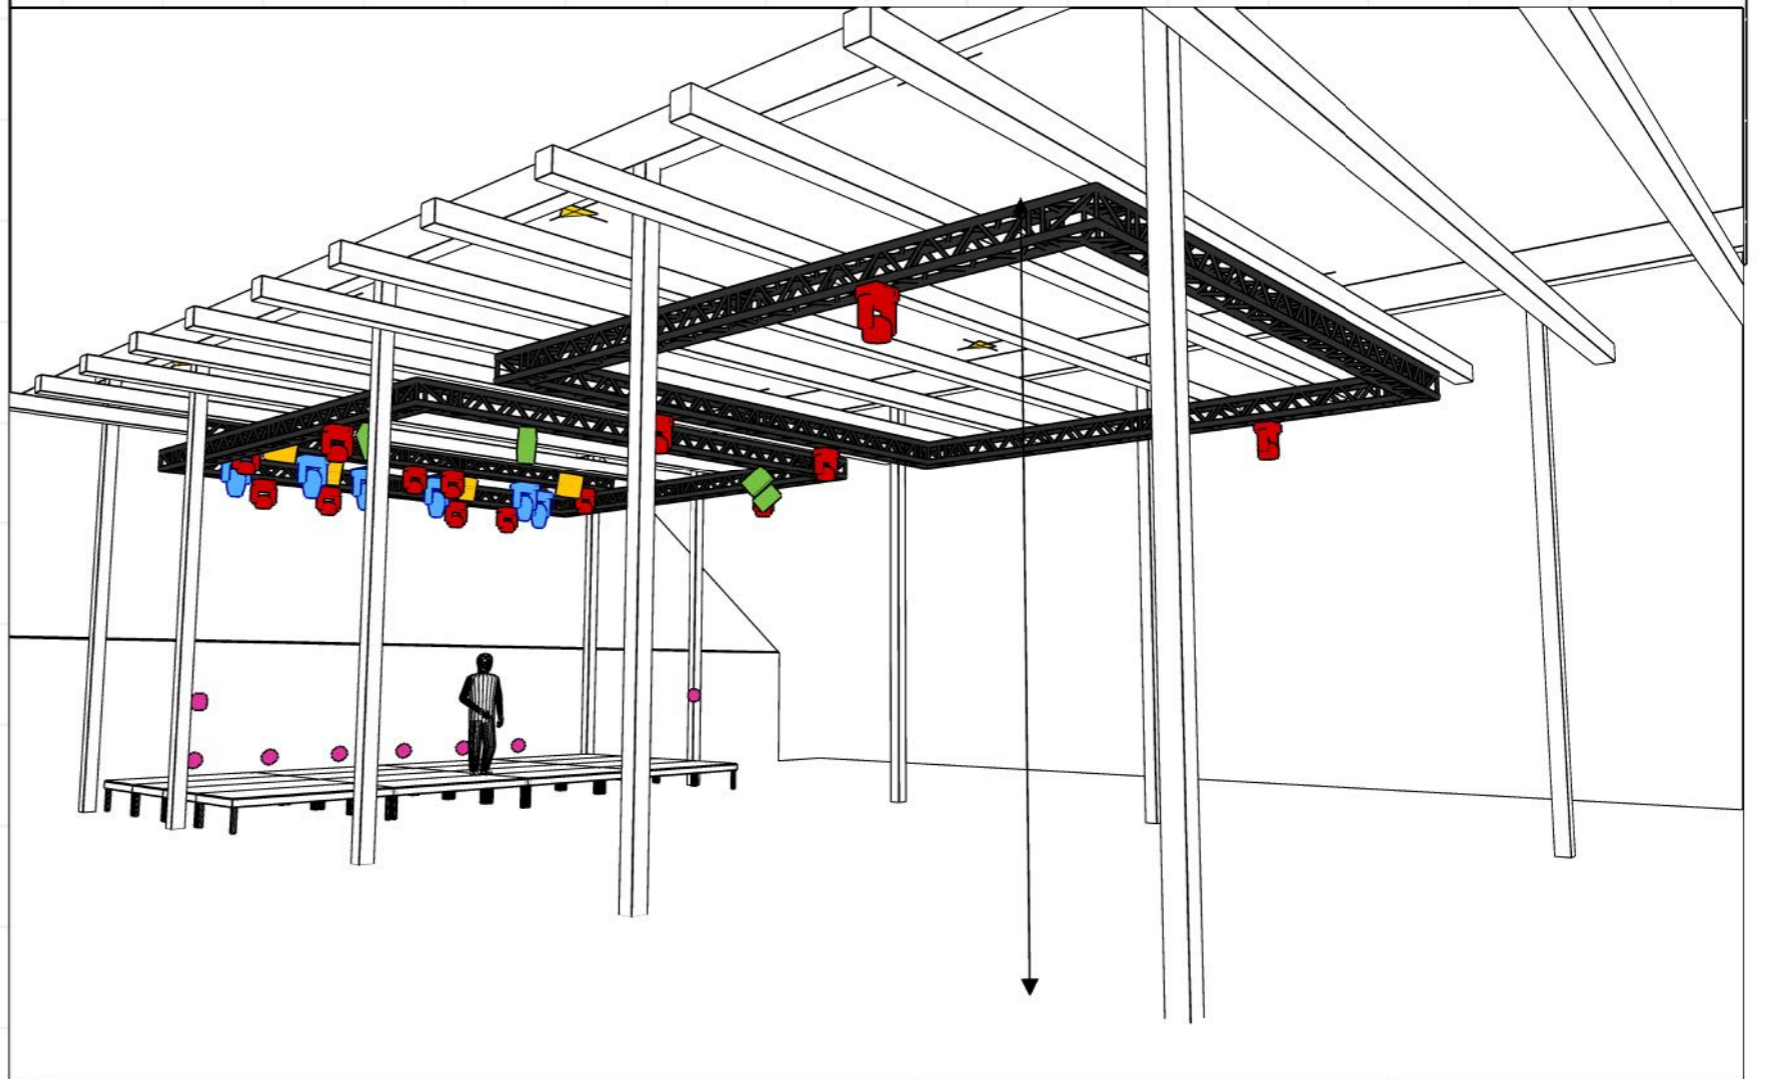

-Chamsys pc wing + 22" kosketusnäyttö

-CITC Aquamax usvakone

-8kpl vapaasti liikuteltavaa led parria

-Kaikki trussien nostimet ohjattavissa tarkkaamosta

-Pidempiin projekteihin myös kattosettiä voi muuttaa,
aina kuitenkin projektin päättyttyä heittimet,
palautettava näille paikoilleen.