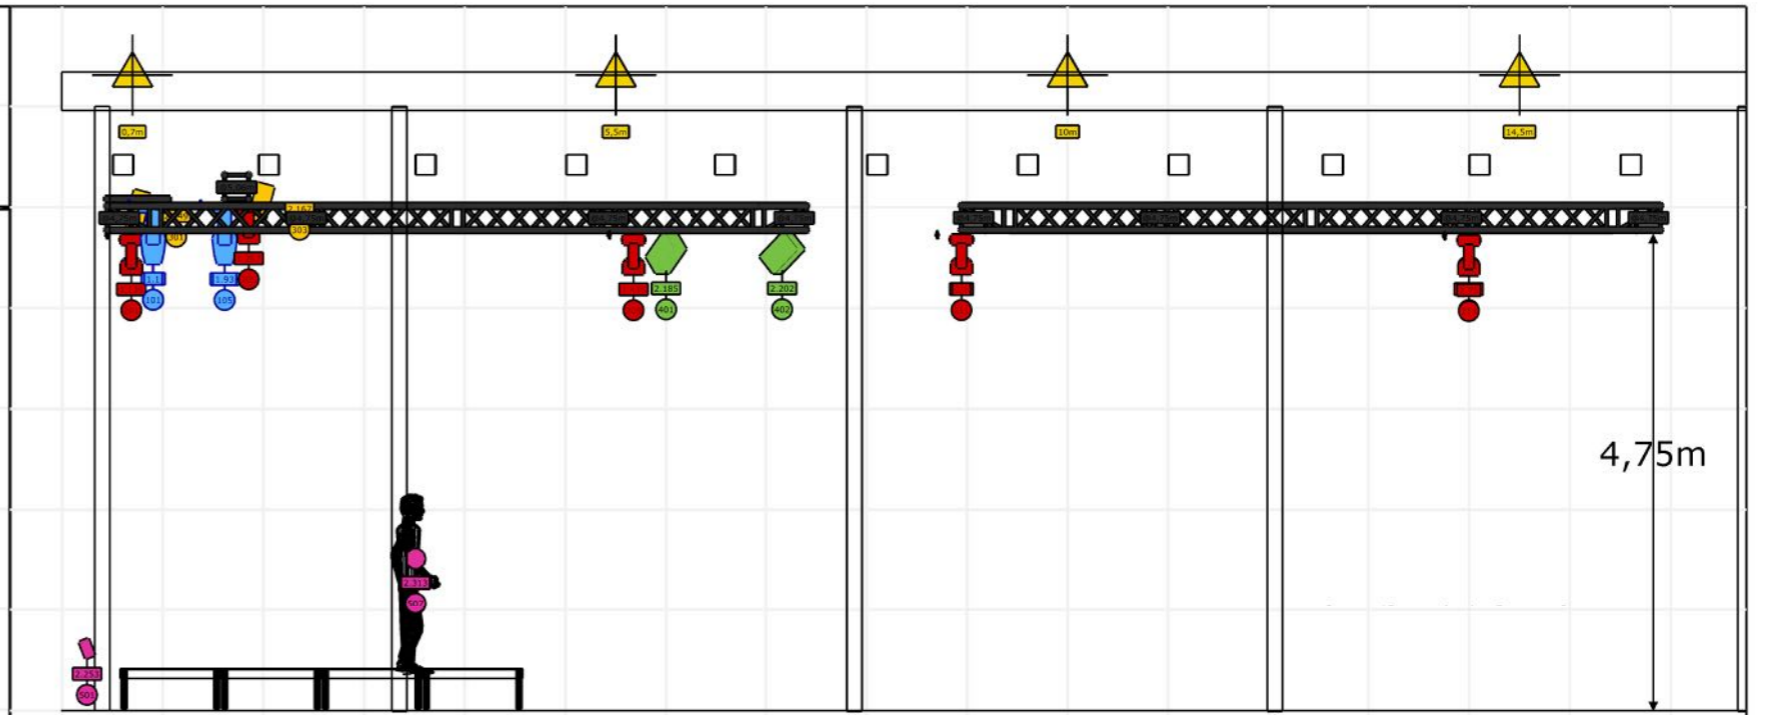

Lava:

Salissa on Nivtec:n lavapalat (200cm x 100cm) 6mx4m kokoiseen lavaan.
Jalat joko 40cm tai 60cm.

Hugo Dmx-patch

2020 Kalevan navetta

Fixtures

Unit	Channel	Fixture	Circuit	Patch	Mode
	101	Clay Paky Axcor Spot 300		1.1	Standard Mode, 23 chs
	102	Clay Paky Axcor Spot 300		1.24	Standard Mode, 23 chs
	103	Clay Paky Axcor Spot 300		1.47	Standard Mode, 23 chs
	104	Clay Paky Axcor Spot 300		1.70	Standard Mode, 23 chs
	105	Clay Paky Axcor Spot 300		1.93	Standard Mode, 23 chs
	106	Clay Paky Axcor Spot 300		1.116	Standard Mode, 23 chs
	201	Robe Robin 300 LEDWash+		1.139	Mode 1, 37 chs
	202	Robe Robin 300 LEDWash+		1.176	Mode 1, 37 chs
	203	Robe Robin 300 LEDWash+		1.213	Mode 1, 37 chs
	204	Robe Robin 300 LEDWash+		1.250	Mode 1, 37 chs
	205	Robe Robin 300 LEDWash+		1.287	Mode 1, 37 chs
	206	Robe Robin 300 LEDWash+		1.324	Mode 1, 37 chs
	207	Robe Robin 300 LEDWash+		1.361	Mode 1, 37 chs
	208	Robe Robin 300 LEDWash+		1.398	Mode 1, 37 chs
	209	Robe Robin 300 LEDWash+		1.435	Mode 1, 37 chs
	210	Robe Robin 300 LEDWash+		1.472	Mode 1, 37 chs
	211	Robe Robin 300 LEDWash+		2.1	Mode 1, 37 chs
	212	Robe Robin 300 LEDWash+		2.38	Mode 1, 37 chs
	213	Robe Robin 300 LEDWash+		2.75	Mode 1, 37 chs
	214	Robe Robin 300 LEDWash+		2.112	Mode 1, 37 chs
	301	Chauvet Strike 4		2.149	9 Channel Mode, 9 chs
	302	Chauvet Strike 4		2.158	9 Channel Mode, 9 chs
	303	Chauvet Strike 4		2.167	9 Channel Mode, 9 chs
	304	Chauvet Strike 4		2.176	9 Channel Mode, 9 chs
	401	Chauvet Ovation F-415FC		2.185	17 Channel Mode, 17 chs
	402	Chauvet Ovation F-415FC		2.202	17 Channel Mode, 17 chs
	403	Chauvet Ovation F-415FC		2.219	17 Channel Mode, 17 chs

-Chamsys pc wing + 22" kosketusnäyttö

-CITC Aquamax usvakone

-8kpl vapaasti liikuteltavaa led parria

-Kaikki trussien nostimet ohjattavissa tarkkaamosta

-Pidempiin projekteihin myös kattosettiä voi muuttaa,
aina kuitenkin projektin päättyttyä heittimet,
palautettava näille paikoilleen.