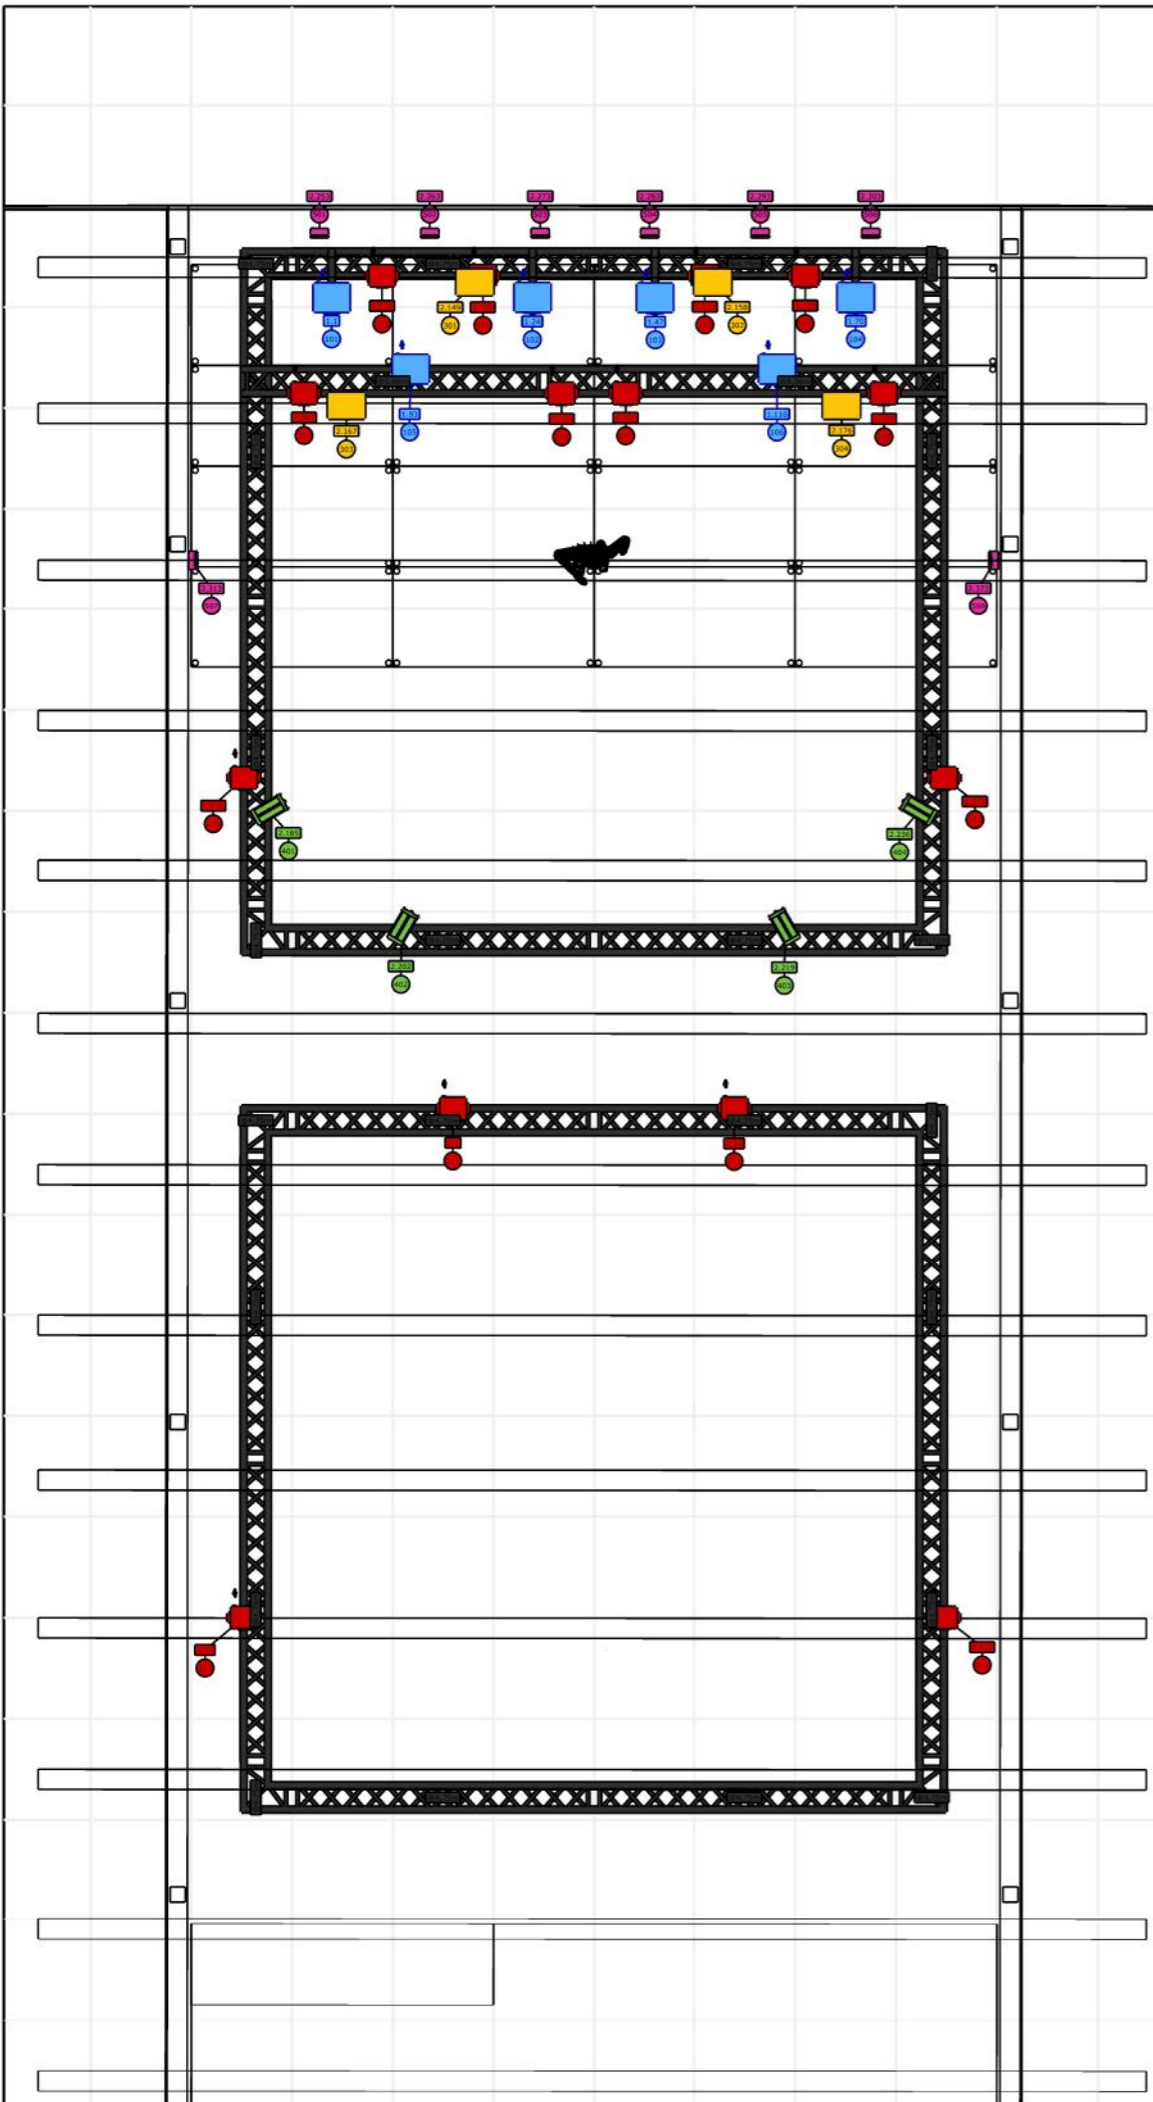

Lava:

Salissa on Nivtec:n lavapalat (200cm x 100cm) 6mx4m kokoiseen lavaan.
Jalat joko 40cm tai 60cm.

Hugo Dmx-patch

2020 Kalevan navetta

Fixtures

Unit	Channel	Fixture	Circuit	Patch	Mode
	101	Clay Paky Axcor Spot 300		1.1	Standard Mode, 23 chs
	102	Clay Paky Axcor Spot 300		1.24	Standard Mode, 23 chs
	103	Clay Paky Axcor Spot 300		1.47	Standard Mode, 23 chs
	104	Clay Paky Axcor Spot 300		1.70	Standard Mode, 23 chs
	105	Clay Paky Axcor Spot 300		1.93	Standard Mode, 23 chs
	106	Clay Paky Axcor Spot 300		1.116	Standard Mode, 23 chs
	201	Robe Robin 300 LEDWash+		1.139	Mode 1, 37 chs
	202	Robe Robin 300 LEDWash+		1.176	Mode 1, 37 chs
	203	Robe Robin 300 LEDWash+		1.213	Mode 1, 37 chs
	204	Robe Robin 300 LEDWash+		1.250	Mode 1, 37 chs
	205	Robe Robin 300 LEDWash+		1.287	Mode 1, 37 chs
	206	Robe Robin 300 LEDWash+		1.324	Mode 1, 37 chs
	207	Robe Robin 300 LEDWash+		1.361	Mode 1, 37 chs
	208	Robe Robin 300 LEDWash+		1.398	Mode 1, 37 chs
	209	Robe Robin 300 LEDWash+		1.435	Mode 1, 37 chs
	210	Robe Robin 300 LEDWash+		1.472	Mode 1, 37 chs
	211	Robe Robin 300 LEDWash+		2.1	Mode 1, 37 chs
	212	Robe Robin 300 LEDWash+		2.38	Mode 1, 37 chs
	213	Robe Robin 300 LEDWash+		2.75	Mode 1, 37 chs
	214	Robe Robin 300 LEDWash+		2.112	Mode 1, 37 chs
	301	Chauvet Strike 4		2.149	9 Channel Mode, 9 chs
	302	Chauvet Strike 4		2.158	9 Channel Mode, 9 chs
	303	Chauvet Strike 4		2.167	9 Channel Mode, 9 chs
	304	Chauvet Strike 4		2.176	9 Channel Mode, 9 chs
	401	Chauvet Ovation F-415FC		2.185	17 Channel Mode, 17 chs
	402	Chauvet Ovation F-415FC		2.202	17 Channel Mode, 17 chs
	403	Chauvet Ovation F-415FC		2.219	17 Channel Mode, 17 chs

-Chamsys pc wing + 22" kosketusnäyttö

-CITC Aquamax usvakone

-8kpl vapaasti liikuteltavaa led parria

-Kaikki trussien nostimet ohjattavissa tarkkaamosta

-Pidempiin projekteihin myös kattosettiä voi muuttaa,
aina kuitenkin projektin päättyttyä heittimet,
palautettava näille paikoilleen.